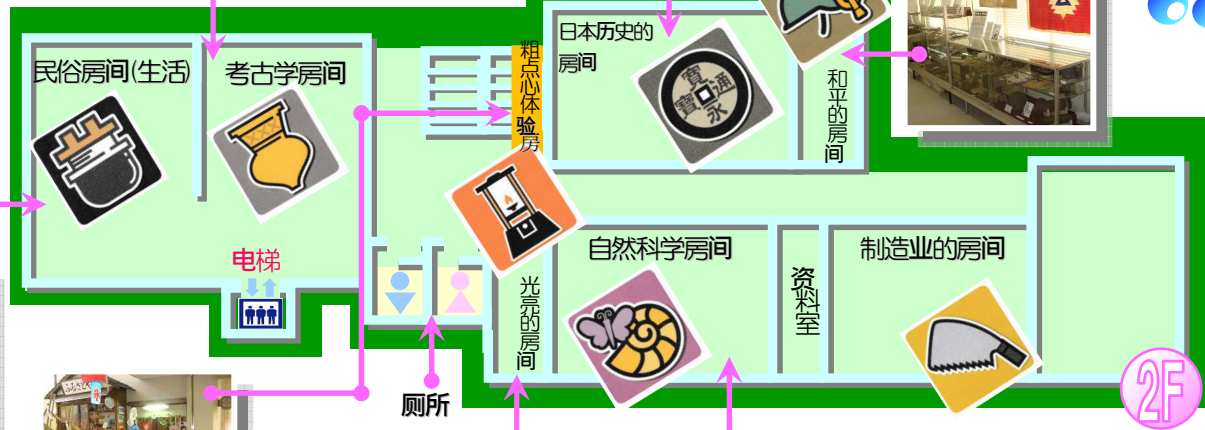

FURUSATO GAKUGEIKAN

故乡学艺馆

馆内、展览向导

水车

和平的房间

体育馆

体验房间(屋外)

1F

多目的房间

停车场

水车体验 和平的树

顺路