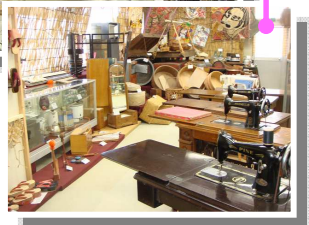

FURUSATO GAKUGEIKAN

故乡学艺馆

馆内、展览向导

水车

和平的房间

体育馆

体验房间(屋外)

1F