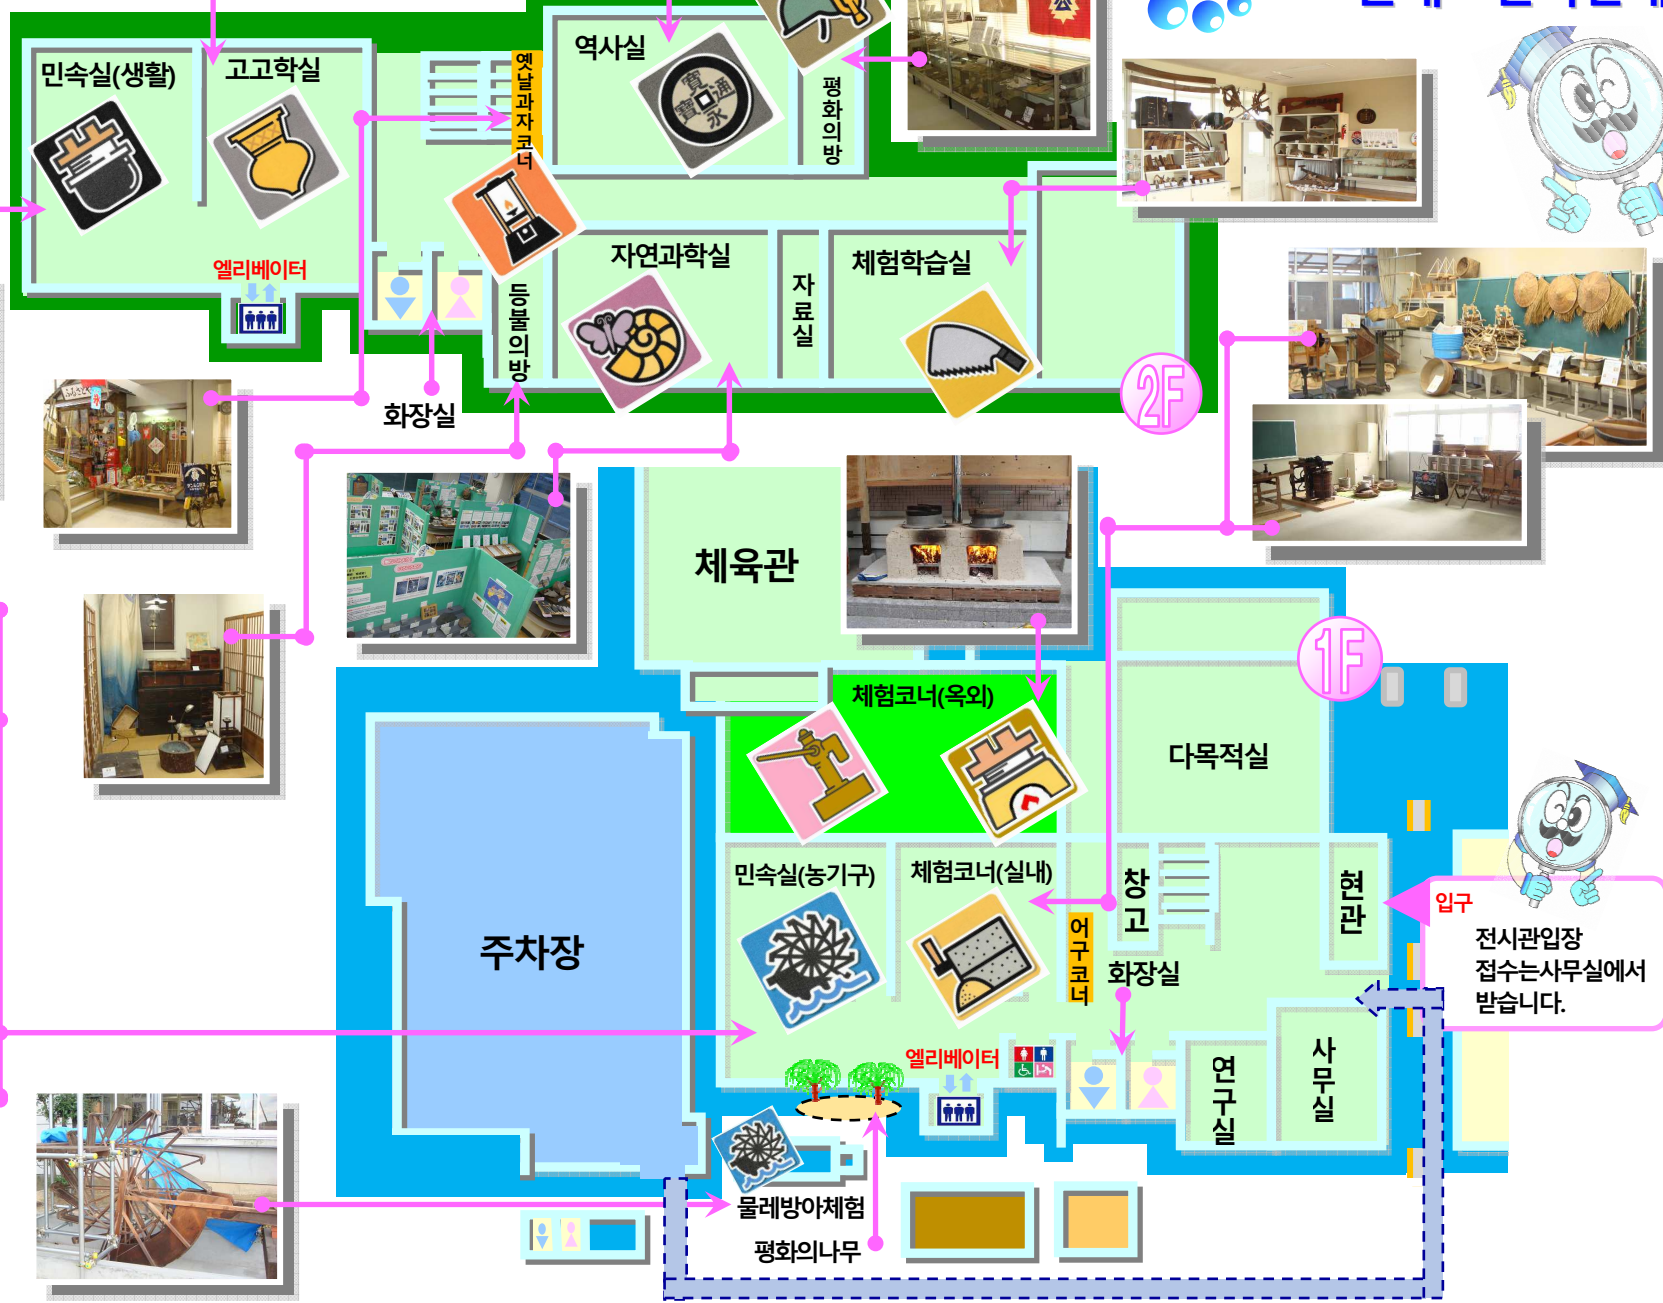

FURUSATO GAKUGEIKAN

후루사토학예관

관내 · 전시안내

물레방아

학예관 가는길